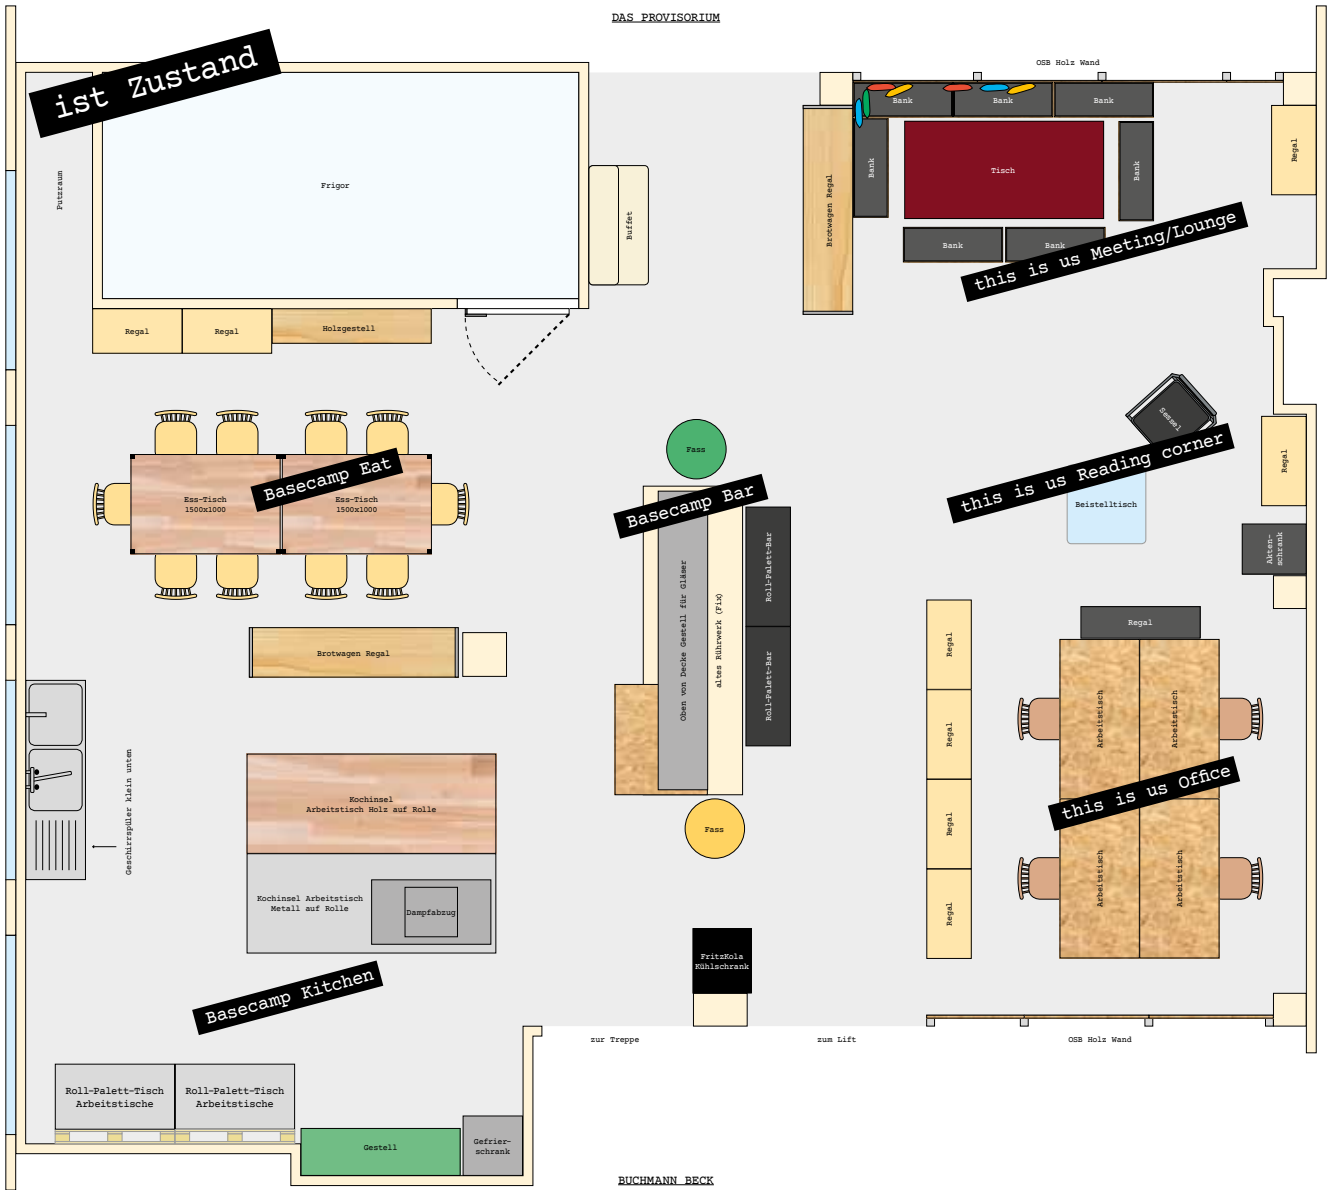

DEIN ERLEBNIS IN UNSERER KÜCHE

GRUNDRISSPLAN

BASECAMP BY THIS IS US GMBH
UETLIBERGSTRASSE 65
CH-8045 ZÜRICH

BASECAMP@THISISUS.CH
+41 79 501 30 66

[THISISUS.CH/BASECAMP](https://thisisus.ch/basecamp)