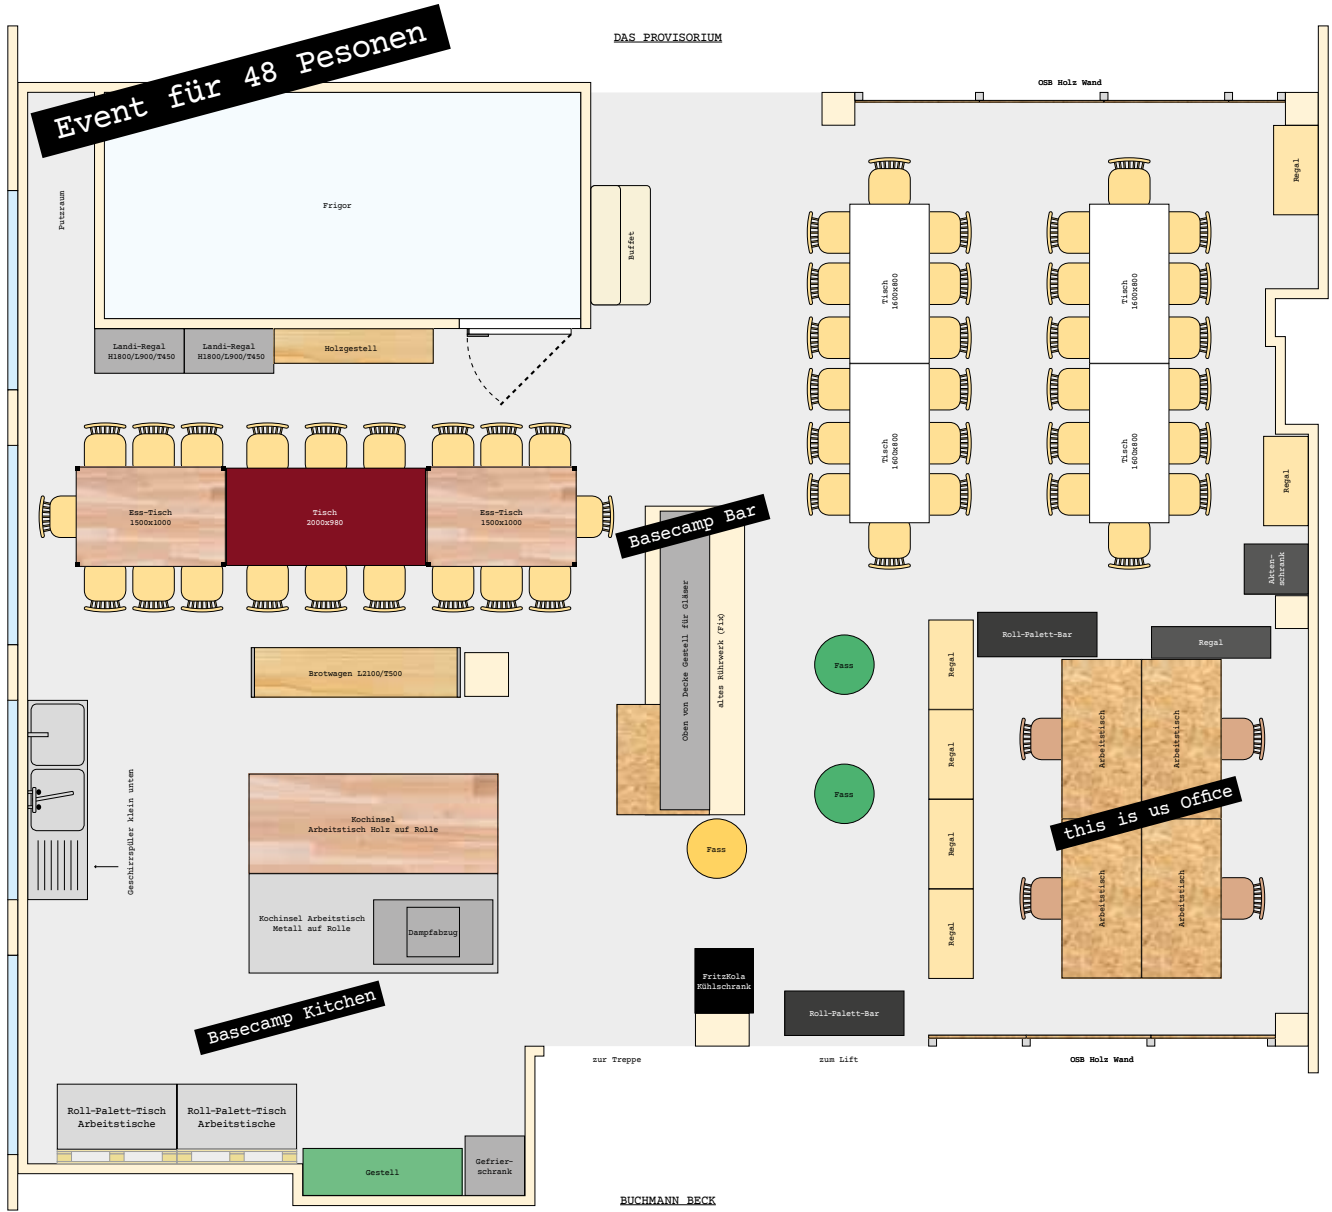

GRUNDRISSPLAN

BASECAMP BY THIS IS US GMBH
UETLIBERGSTRASSE 65
CH-8045 ZÜRICH

BASECAMP@THISISUS.CH
+41 79 501 30 66

THISISUS.CH/BASECAMP