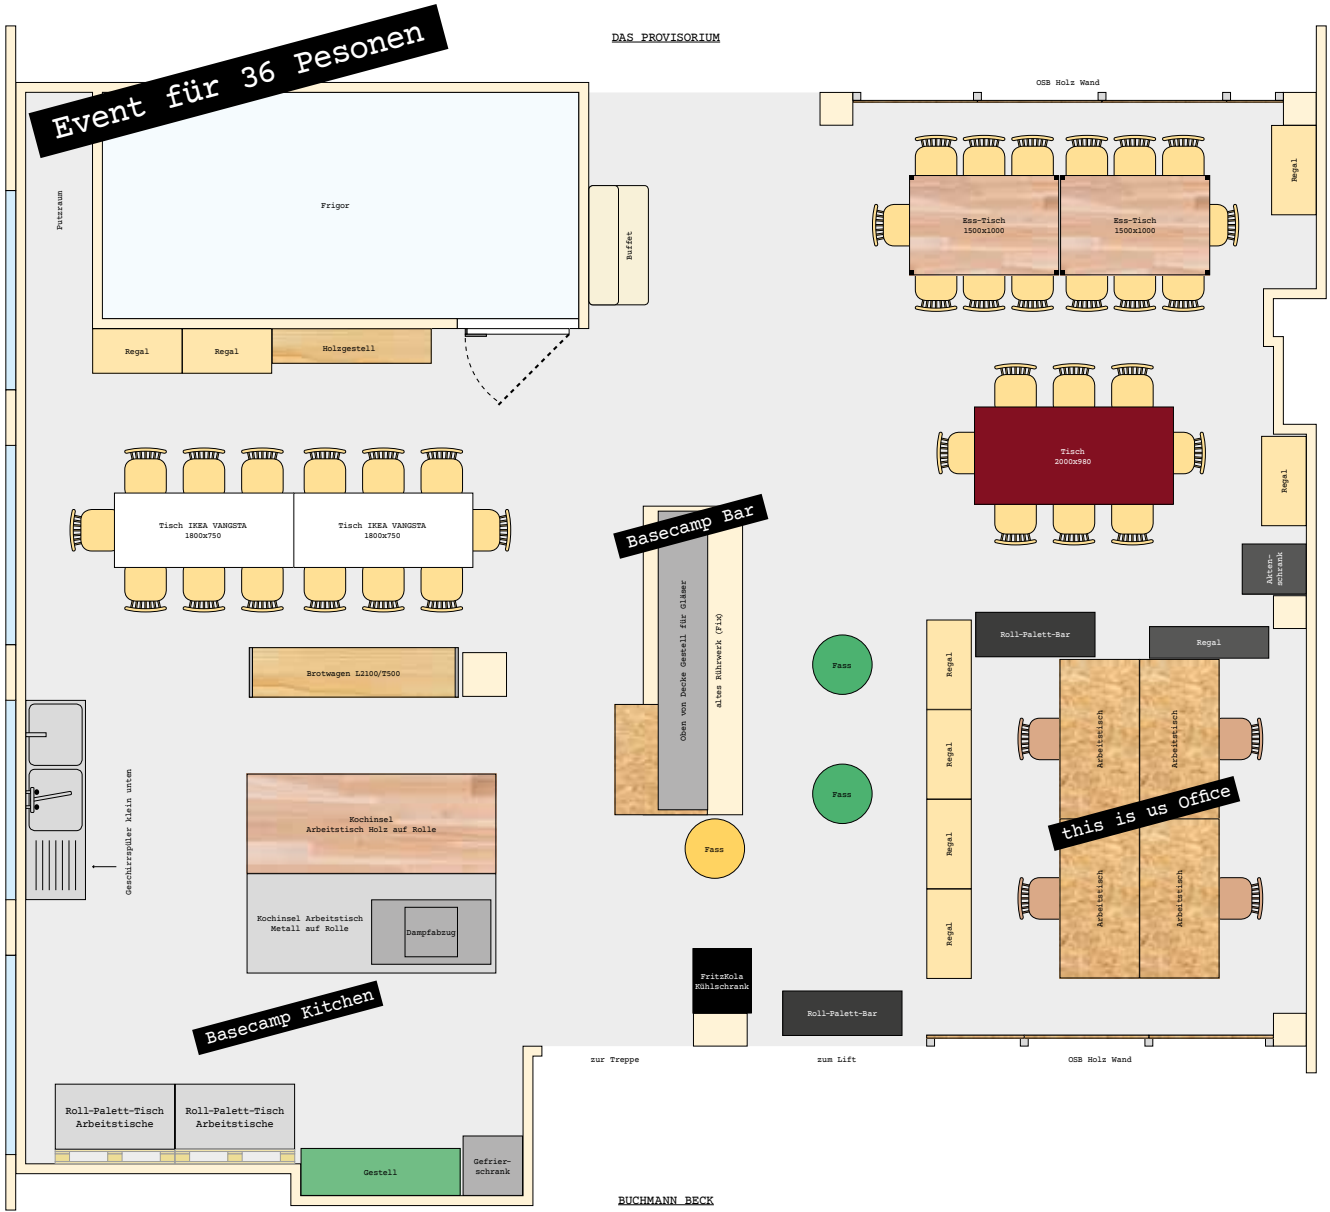

DAS PROVISORIUM

OSB Holz Wand

Event für 36 Personen

Basecamp Bar

Basecamp Kitchen

this is us Office

BUCHMANN BECK

GRUNDRISSPLAN